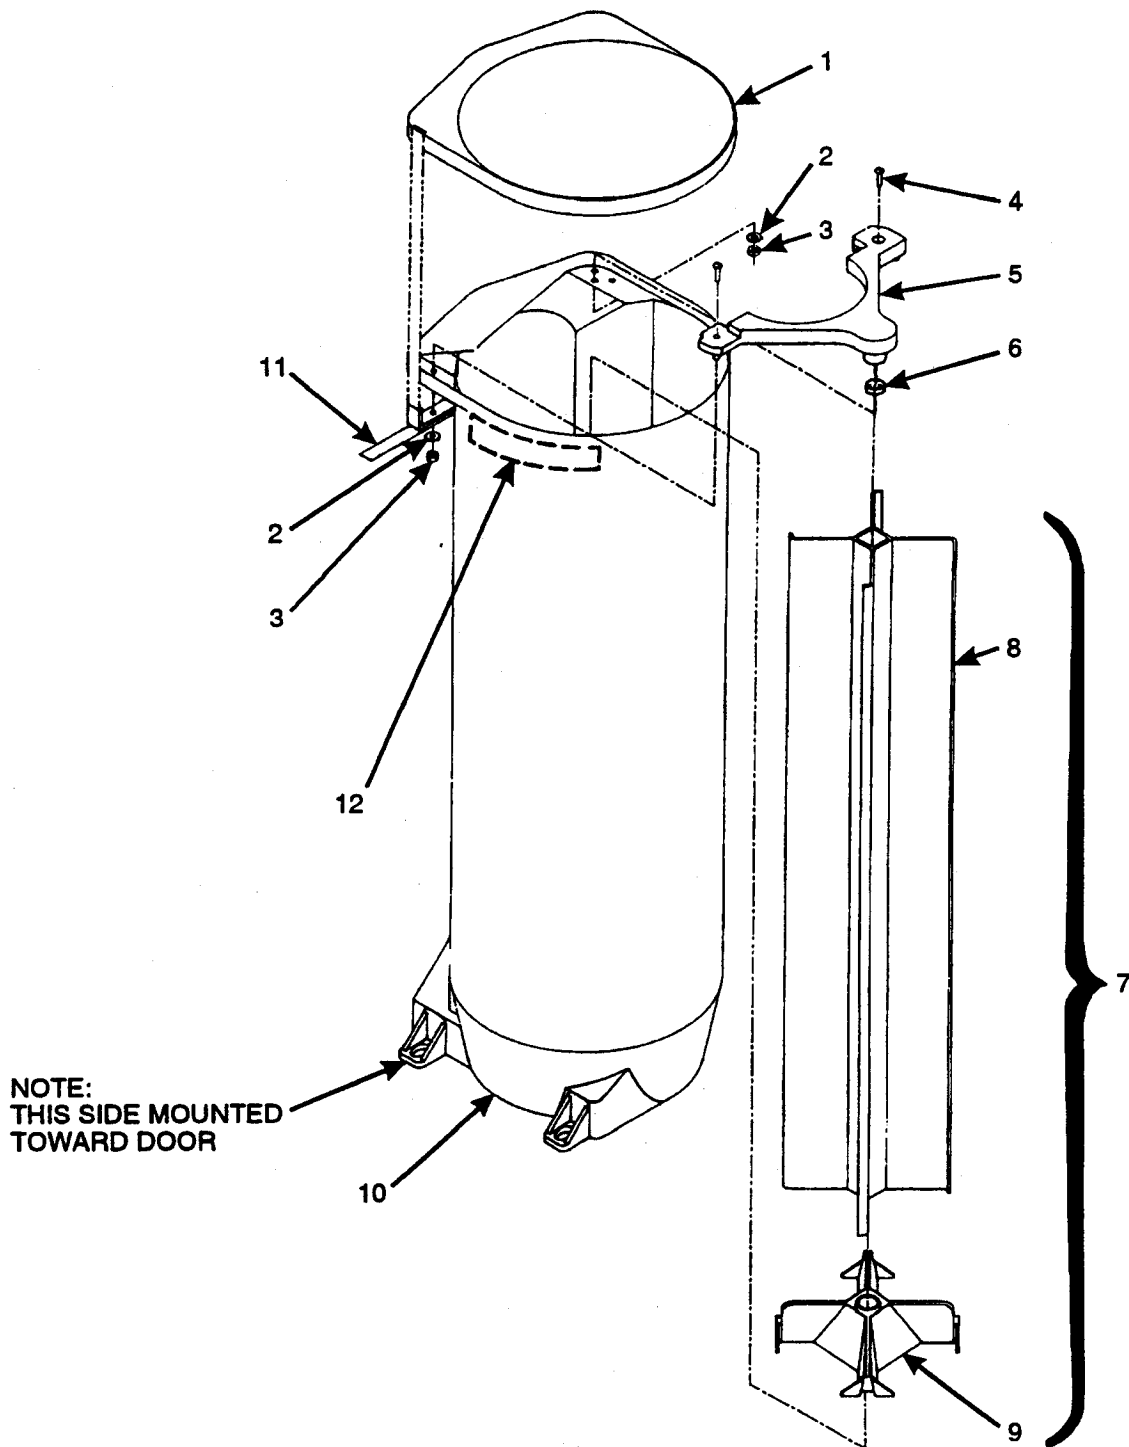

Hot Drink Center Parts Manual

Figure 7-1. Turret And Canister Assembly - 4 Column

Hot Drink Center Parts Manual

TABLE 7-1. TURRET AND CANISTER ASSEMBLY - 4 COLUMN

INDEX	PART NUMBER	DESCRIPTION	QTY.
	6233103	TURRET AND CANISTER ASSEMBLY - 4 COLUMN	REF
1	6233089	LID - CANISTER - 4	1
2	6138181	WASHER PLATE	2
3	9900081	NUT - #8-32 KEPS	2
4	9900115	SCREW - #8-32 X 3	2
5	6233030	BEARING TURRET	1
6	2302053	SPACER CUP	1
7	6233109	TURRET ASSEMBLY 1B (INCLUDES INDEX NUMBERS 8 AND 9)	1
8	6233061	TURRET CENTER	1
9	6233048	BASE - TURRET	1
10	6233088	CANISTER - CUP - 4	1
11	6233080	STRAP - CANISTER	1
12	6233095	LABEL - FILL LINE - AUS./N.Z./U.K./U.S.	1
	6233096	LABEL - FILL LINE - FR.	
	6233097	LABEL - FILL LINE - GER.	
	6233098	LABEL - FILL LINE - ARG./MEX./SP.	