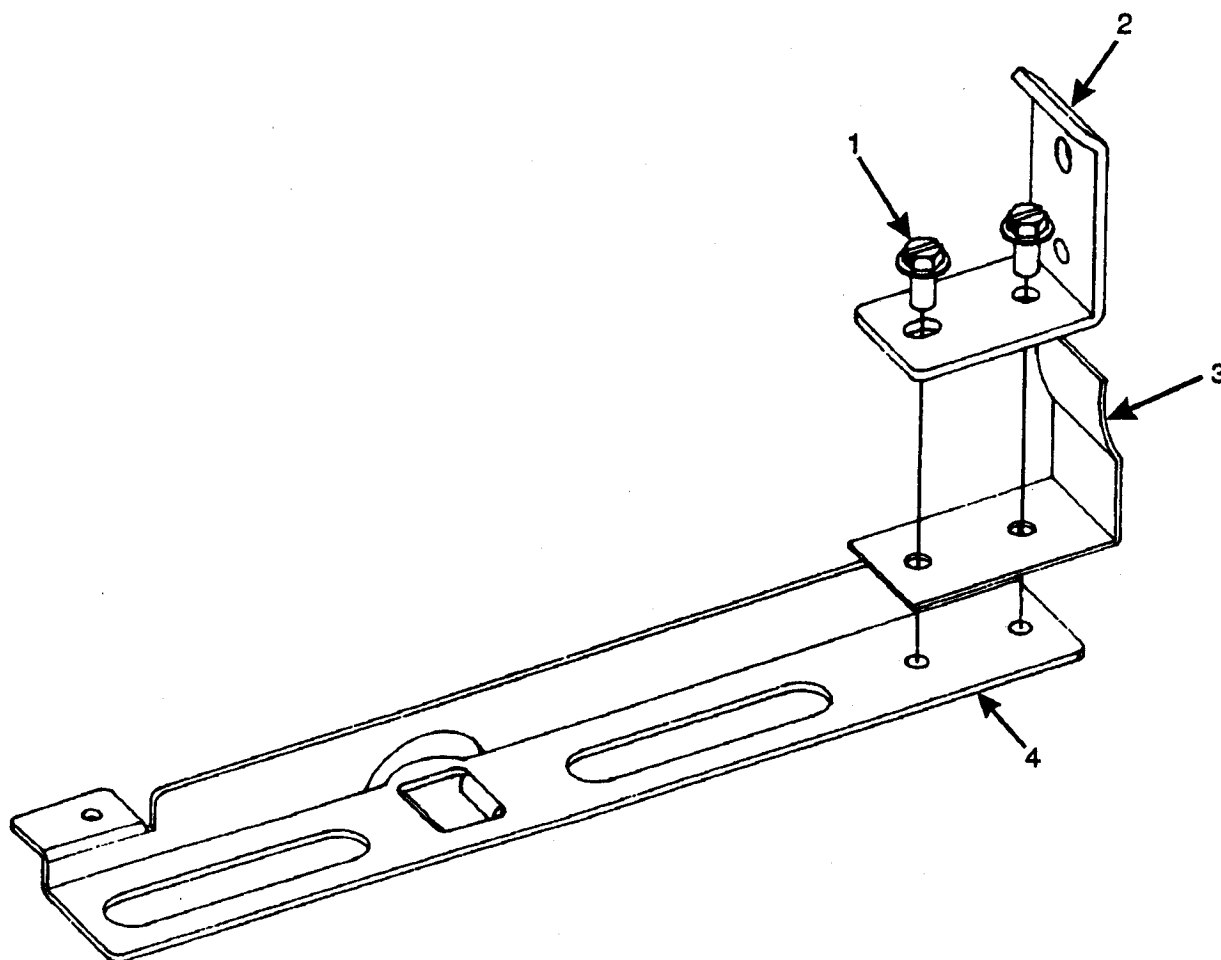

Figure 7-4. Cup Ring Assembly

Hot Drink Center Parts Manual

TABLE 7-5. ACTUATOR ASSEMBLY - CUP RING

INDEX	PART NUMBER	DESCRIPTION	QTY.
-	6233031	ACTUATOR ASSEMBLY - CUP RING	REF
1	1451097	SCREW - #8-32 X .31 HEX HD T.F. - BLACK	2
2	6233040	RAMP - ACTUATOR	1
3	6233009	CAM - ACTUATOR	1
4	6233032	ACTUATOR - CUP RING	1