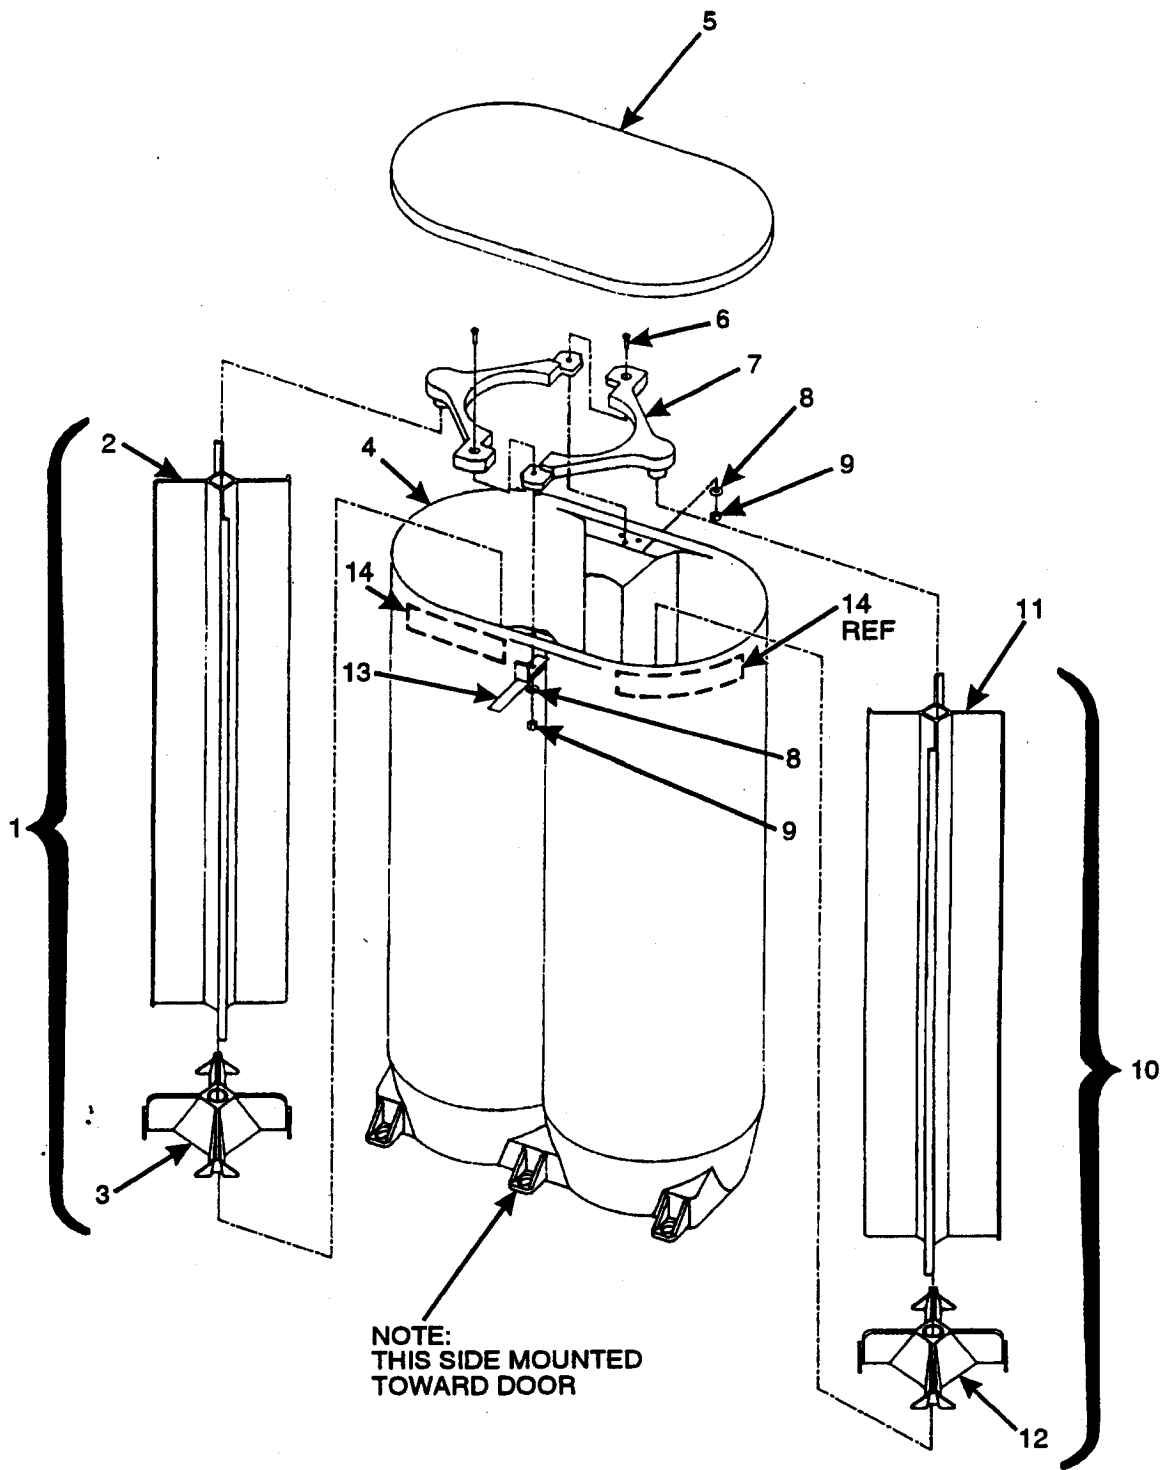

Hot Drink Center Parts Manual

Figure 7-2. Turret And Canister Assembly - 7 Column

Hot Drink Center Parts Manual

TABLE 7-2. TURRET AND CANISTER ASSEMBLY - 7 COLUMN

INDEX	PART NUMBER	DESCRIPTION	QTY.
-	6233102	TURRET AND CANISTER ASSEMBLY - 7 COLUMN	REF
1	6233108	TURRET ASSEMBLY 1A (INCLUDES INDEX NUMBERS 2 AND 3)	1
2	6233061	TURRET CENTER	1
3	6233048	BASE - TURRET	1
4	6233092	CANISTER - CUP - 7	1
5	6233093	LID - CANISTER - 7	1
6	9900115	SCREW - #8-32 X 3	2
7	6233030	BEARING TURRET	2
8	6138181	WASHER PLATE	2
9	9900081	NUT - #8-32 KEPS	2
10	6233109	TURRET ASSEMBLY 1B (INCLUDES INDEX NUMBERS 11 AND 12)	1
11	6233061	TURRET CENTER	1
12	6233048	BASE - TURRET	1
13	6233080	STRAP - CANISTER	1
14	6233095	LABEL - FILL LINE - AUS./N.Z./U.K./U.S.	2
	6233096	LABEL - FILL LINE - FR.	
	6233097	LABEL - FILL LINE - GER.	
	6233098	LABEL - FILL LINE - ARG./MEX./SP.	