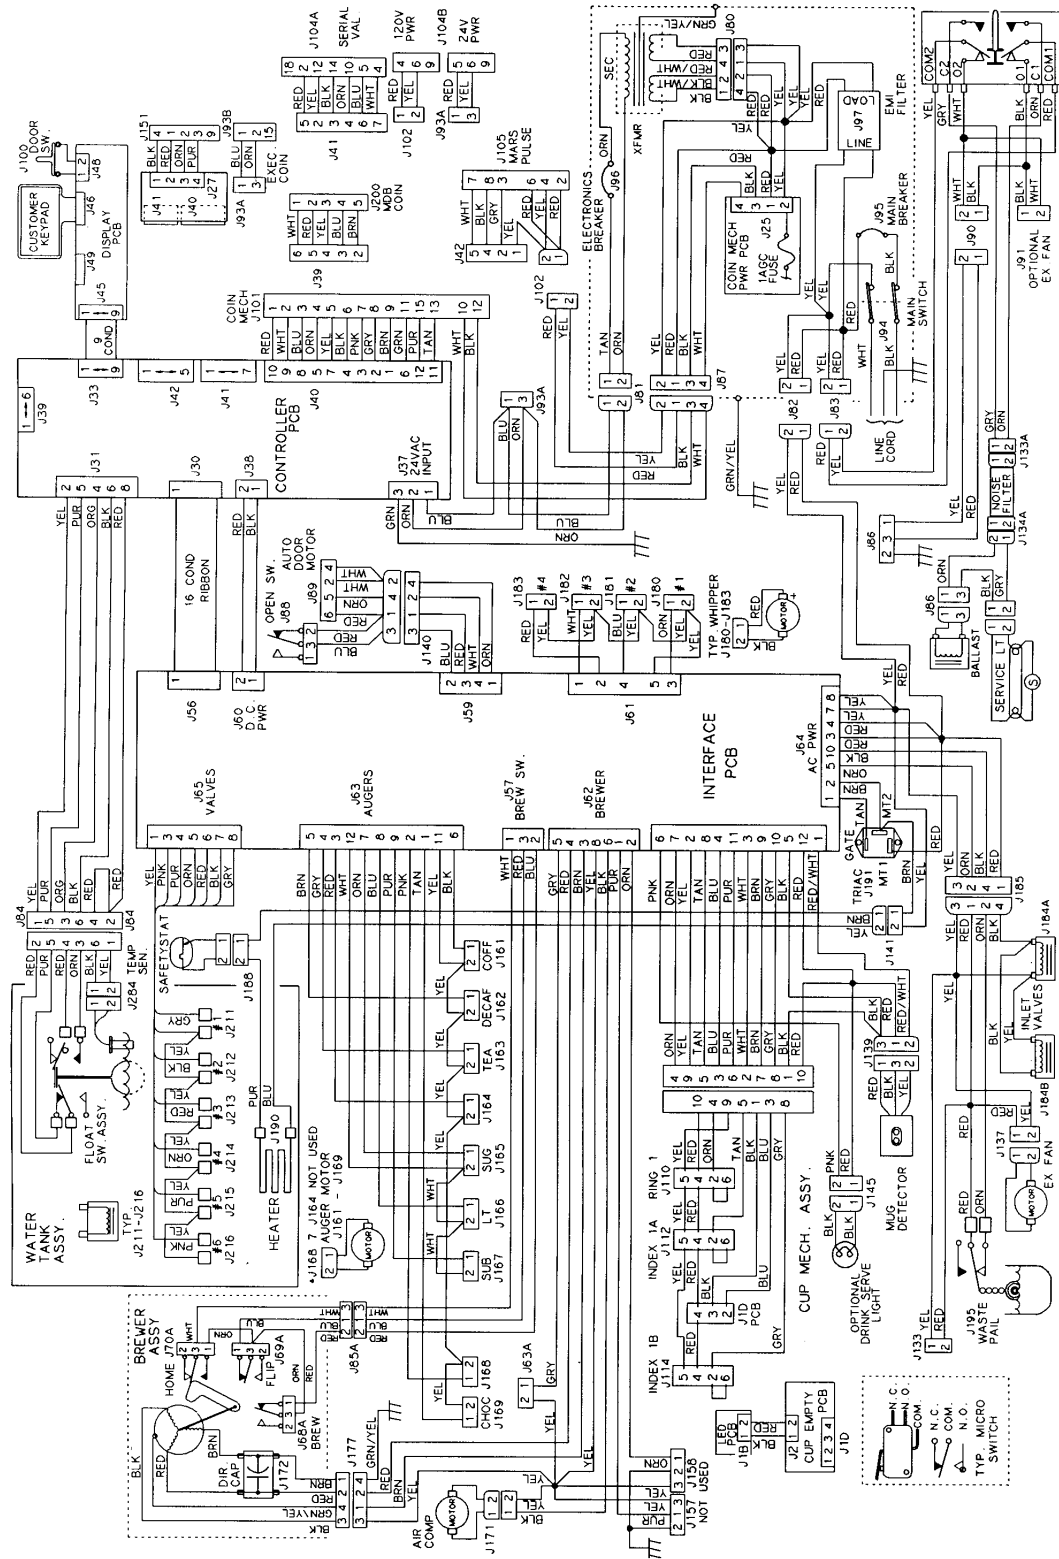

Hot Drink Series - Models 630 / 638 - Parts Manual

Figure 71. Wiring Diagram - 115 V

Hot Drink Series - Models 630 / 638 - Parts Manual

Figure 72. Wiring Diagram - 230 V

Part Number Index

1127808105	147711329	159203111
117020661	148200311	159203211
117202135, 37, 55	157005751	159203511
117219017	1570105105	159203611
117219117	15701165	159203811
121110533	157103447	159203911
121111049	157103551	159204411
121111235, 37	157103647	159204511
121715929, 99	157104051	159206313
121716029, 67, 99	157104247	159206811
121716117	157104547	159206911
13000186	1571078105	1595002109
130228917	1571079105	1595005107
130229017	157108441	1595007107
130229117	157111247	1595008107
130232417	1571113105	1595010107
130232617	157111537	1595011107
141119435	157112737	1595012107
141119535	157113641, 51	1595013109
143720497	157115447	1595017105, 109
145109335	1571157103	160201611
1451097	.5, 19, 25, 33, 55, 61, 65, ...69, 97, 99, 103, 105, 129	15720109	160202811
145112461	15720119	160202911
145207661	1575003105	160203011
145213955, 61	1575010109	160203511
145702729	1575012107	160203611
147105541	1575013107	160204011
147109837	1575015107	160204111
147119947	1575029103	160204813
147123737	1575035107	160204913
147128337	15750473, 11, 13	1701015X49
147217815	1575048107	170102549, 53
1472222105	1575057103	170900053
147223105	1575091109	170900153
147225015	1575094103, 105	170900653
1472251109	157703529	2204093105
1475026105	157900847	222203129, 31
1475072105	1579009105	222209661, 63
1475089109	157901351	222211031
1475099105	157901751	222638065, 105
1475119105, 129	158102335	227203661
147702029	15820695	227205217
		1590033103	230105727