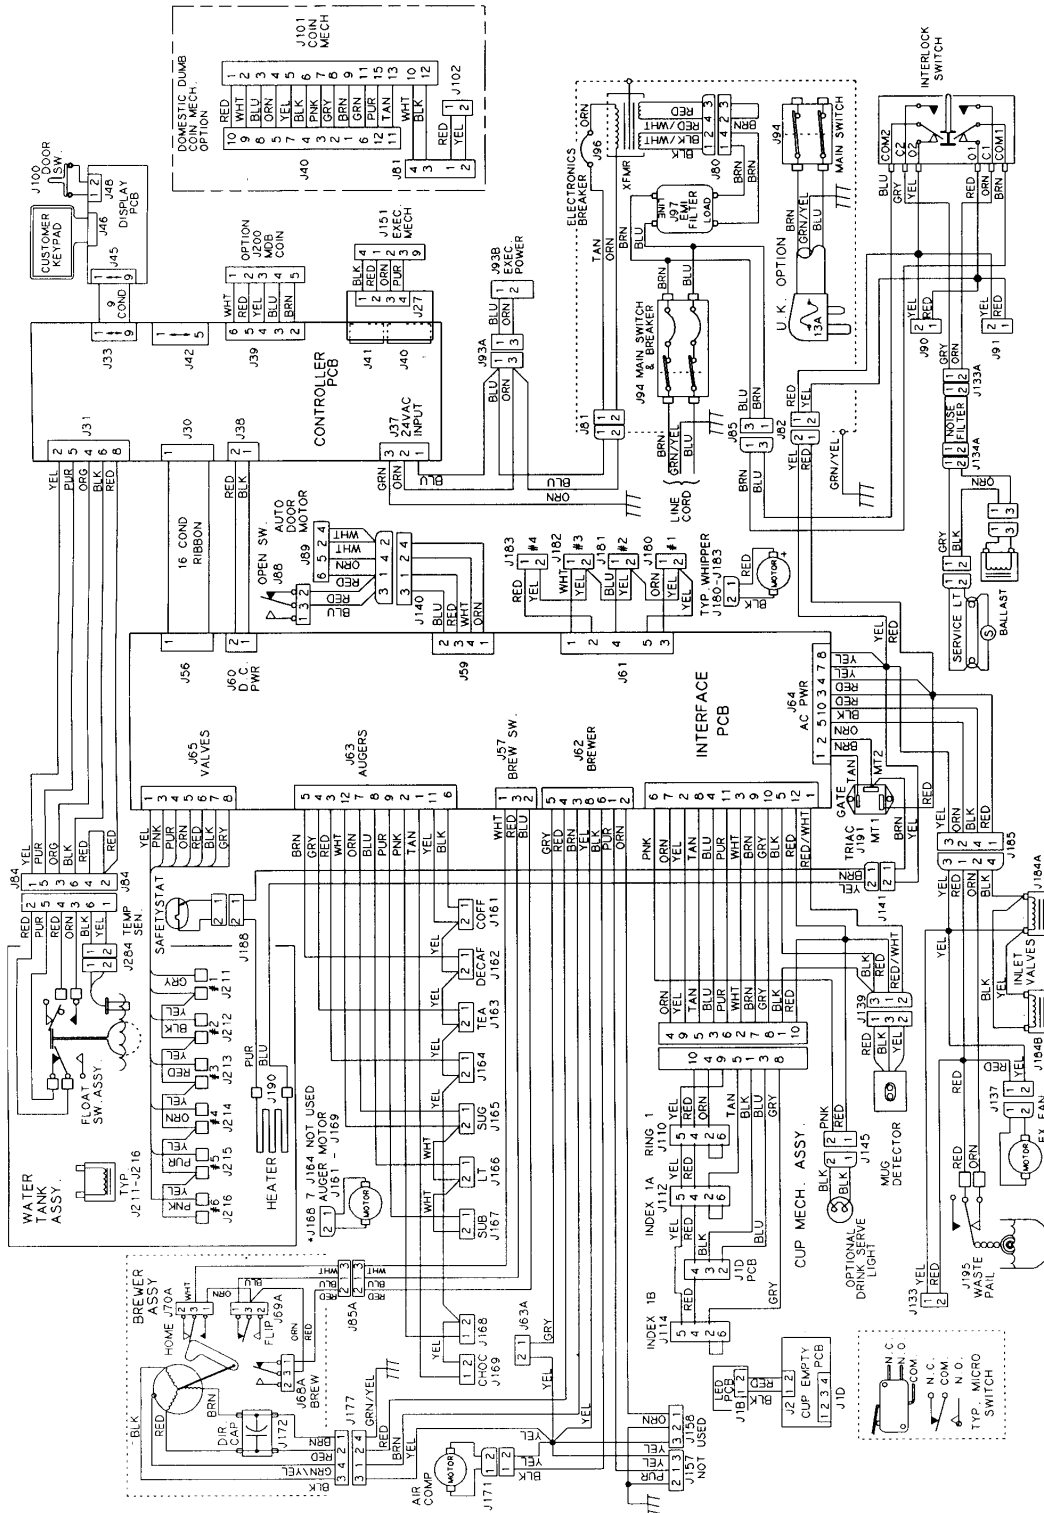

Hot Drink Series - Models 630 / 638 - Parts Manual

Figure 71. Wiring Diagram - 115 V

Hot Drink Series - Models 630 / 638 - Parts Manual

Figure 72. Wiring Diagram - 230 V

Part Number Index

1127808105	147711329	159203111
117020661	148200311	159203211
117202135, 37, 55	157005751	159203511
117219017	1570105105	159203611
117219117	15701165	159203811
121110533	157103447	159203911
121111049	157103551	159204411
121111235, 37	157103647	159204511
121715929, 99	157104051	159206313
121716029, 67, 99	157104247	159206811
121716117	157104547	159206911
13000186	1571078105	1595002109
130228917	1571079105	1595005107
130229017	157108441	1595007107
130229117	157111247	1595008107
130232417	1571113105	1595010107
130232617	157111537	1595011107
141119435	157112737	1595012107
141119535	157113641, 51	1595013109
143720497	157115447	1595017105, 109
145109335	1571157103	160201611
1451097	.5, 19, 25, 33, 55, 61, 65, ...69, 97, 99, 103, 105, 129	15720109	160202811
145112461	15720119	160202911
145207661	1575003105	160203011
145213955, 61	1575010109	160203511
145702729	1575012107	160203611
147105541	1575013107	160204011
147109837	1575015107	160204111
147119947	1575029103	160204813
147123737	1575035107	160204913
147128337	15750473, 11, 13	1701015X49
147217815	1575048107	170102549, 53
1472222105	1575057103	170900053
147223105	1575091109	170900153
147225015	1575094103, 105	170900653
1472251109	157703529	2204093105
1475026105	157900847	222203129, 31
1475072105	1579009105	222209661, 63
1475089109	157901351	222211031
1475099105	157901751	222638065, 105
1475119105, 129	158102335	227203661
147702029	15820695	227205217
		1590033103	230105727