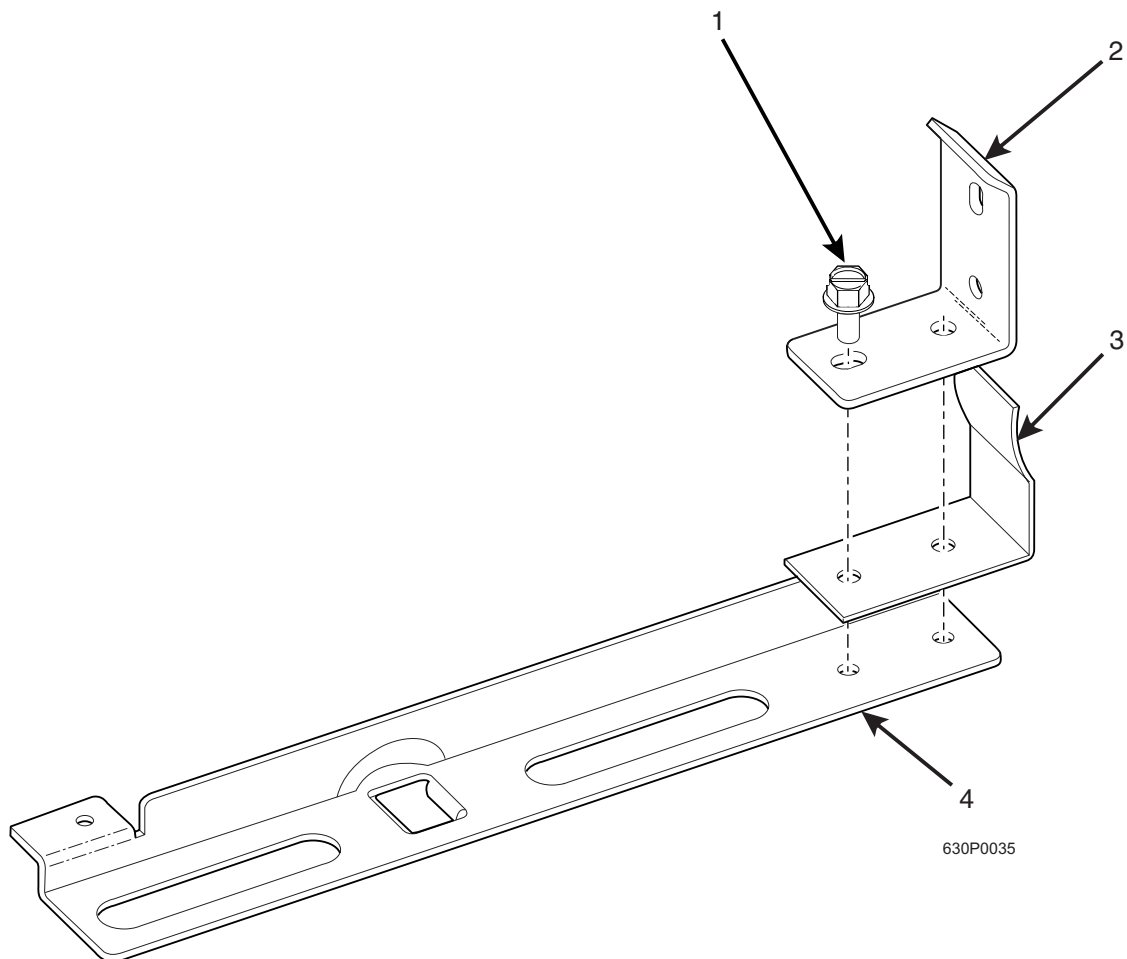

630P0034

Figure 14. Cup Ring Assembly

Hot Drink Series - Models 630 / 638 - Parts Manual

TABLE 15. ACTUATOR ASSEMBLY - CUP RING

INDEX	PART NUMBER	DESCRIPTION	QTY.
-	6233031	ACTUATOR ASEMBLY - CUP RING	1
1	1451097	SCREW - #8032 X .31 HEX HD T.F. - BLACK	2
2	6233040	RAMP - ACTUATOR	1
3	6233009	CAM - ACTUATOR	1
4	6233032	ACTUATOR - CUP RING	1