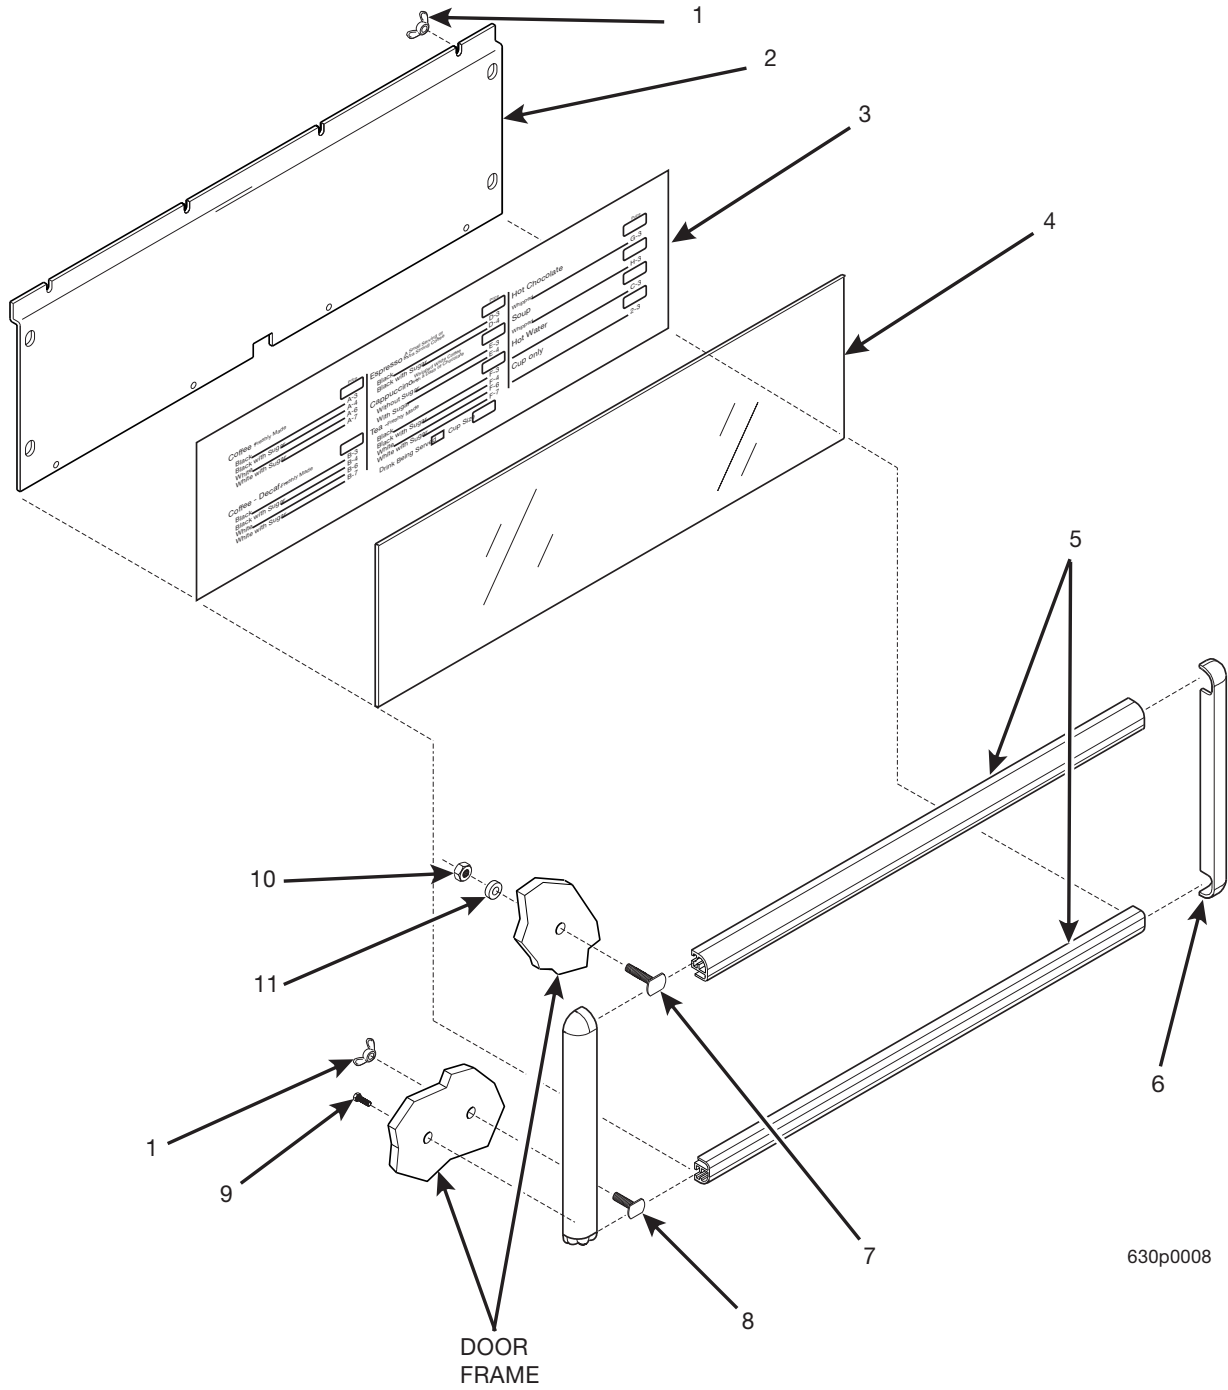

Hot Drink Series - Models 630 / 638 - Parts Manual

Figure 18. Display Assembly

Hot Drink Series - Models 630 / 638 - Parts Manual

TABLE 18. DISPLAY ASSEMBLY

<i>INDEX</i>	<i>PART NUMBER</i>	<i>DESCRIPTION</i>	<i>QTY.</i>
1	9900031	WING NUT - #8-32 FORGED ZINC	4
2	6342079	PLATE - BACKING	1
3	6300004	INSERT - MENU - SELECT (U.S.)	1
	6342028	INSERT - MENU - SELECT (LATIN AMERICA)	
4	6392004	COVER - MENU INSERT	1
5	G6262034	TRIM - SELECT INSERT - BLACK	2
6	G6262033	END CAP - MENU BOARD	2
7	2222110	T-BOLT	4
8	2222031	T-BOLT	4
9	4277042	SCREW - #8-10 X .5 T/F - PHS	4
10	9900081	NUT - #8-32 KEPS, ZINC PLATE	8
11	4407042	SPACER	4